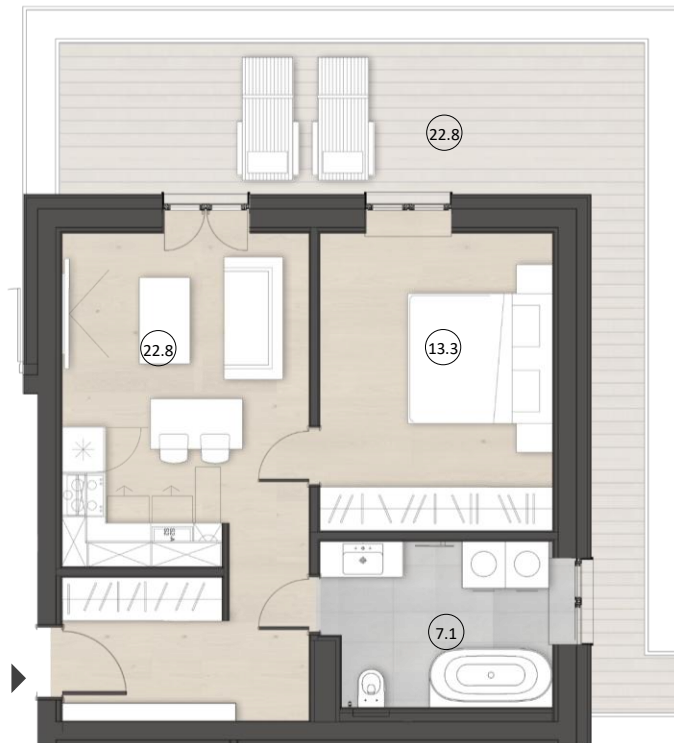

TELPA	m <sup>2</sup>
DZĪVOJAMĀ ISTABA AR VIRTUVI UN GAITENI	41.8
GUĻAMISTABA	10.3
GARDEROBE	4.8
VANNASI STABA	5.5
SANITĀRTEHNISKĀ TELPA	5.4
ANTRESOLA STĀVS	9.7
BALKONS	3.1

## 2 istabu dzīvoklis - TIPS 6

1. STĀVS, DZĪVOKLIS 7

DZĪVOKĻA KOPĒJĀ PLATĪBA **66.0m<sup>2</sup>**

DZĪVOKĻA NR.	7
STĀVS	1

ISTABAS	2
DZĪVOJAMĀ PLATĪBA	43.2
TERASE	22.8
KOPĒJĀ PLATĪBA	66.0

TELPA	m <sup>2</sup>
DZĪVOJAMĀ ISTABA AR VIRTUVI UN GAITENI	22.8
GUĻAMISTABA	13.3
SANITĀRTEHNISKĀ TELPA	7.1
TERASE	22.8