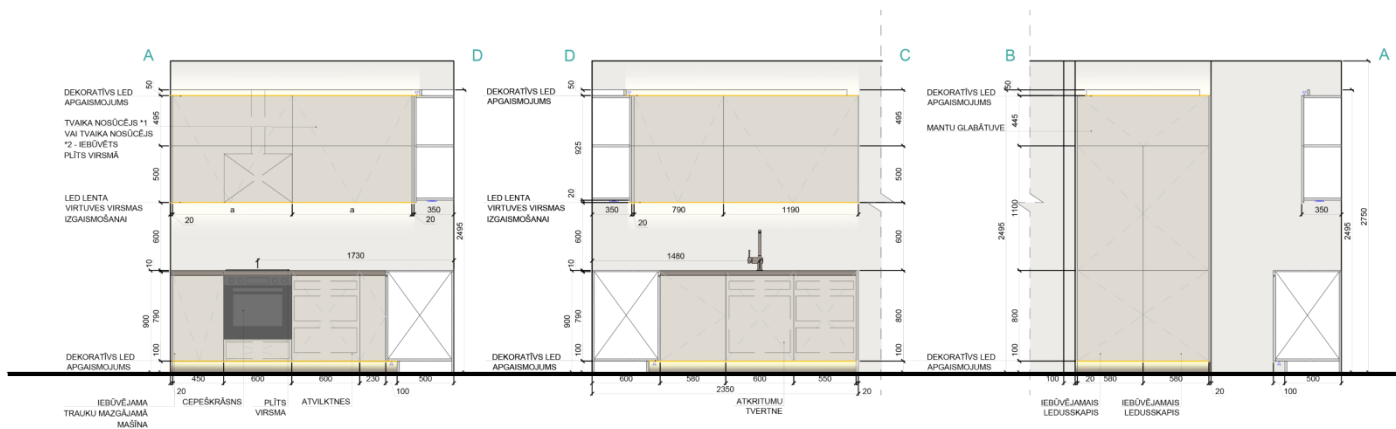

4 istabu dzīvoklis - TIPS 2
KONCEPTS 1
NOTINUMI – VIRTUVE