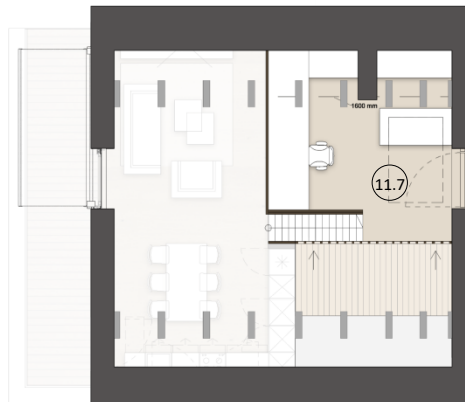

3 istabu dzīvoklis - TIPS 4A

4. STĀVS, DZĪVOKLIS 38

DZĪVOKĻA KOPĒJĀ PLATĪBA **93.9m²**

DZĪVOKĻA NR.	38
STĀVS	4
ISTABAS	3
DZĪVOJAMĀ PLATĪBA	82.3
BALKONS	11.6
KOPĒJĀ PLATĪBA	93.9

ANTRESOLA STĀVA PLĀNS

TELPA	m²
DZĪVOJAMĀ ISTABA AR VIRTUVI	27.7
GAITENIS	15.6
GUĻAMISTABA	10.9
GARDEROBE	7.4
SANMEZGLS	4.5
SANMEZGLS	4.6
ANTRESOLA STĀVS	11.7
BALKONS	11.6