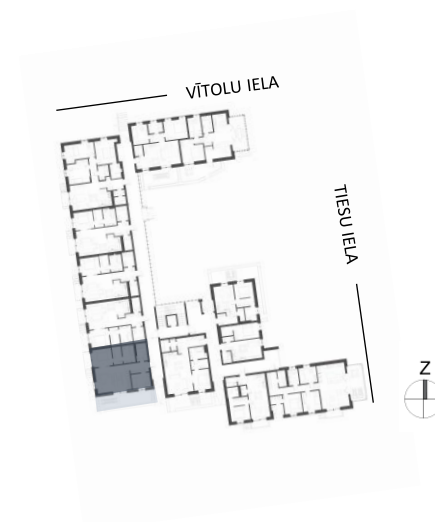

TELPA	m²
DZĪVOJAMĀ ISTABA AR GAITENI UN VIRTUVI	32.2
GUĻAMISTABA	9.9
GUĻAMISTABA	9.9
GARDEROBE	4.9
SANMEZGLS	6.1
SANMEZGLS	5.6
PALĪGTELPA	5.7
TERASE	21.1
BALKONS	3.1