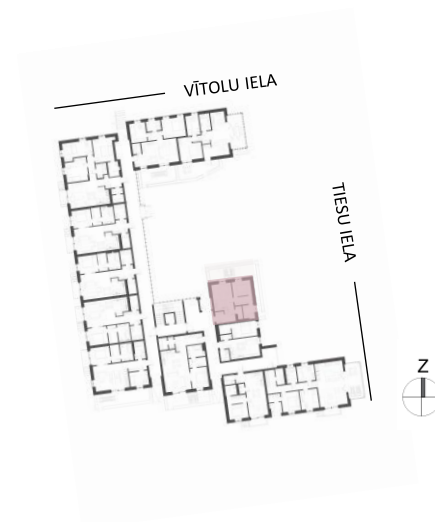

## 2 istabu dzīvoklis - TIPS 6

1. STĀVS, DZĪVOKLIS 7

DZĪVOKĻA KOPĒJĀ PLATĪBA **66.0m<sup>2</sup>**

DZĪVOKĻA NR.	7
STĀVS	1

ISTABAS	2
DZĪVOJAMĀ PLATĪBA	43.2
TERASE	22.8
KOPĒJĀ PLATĪBA	66.0

TELPA	m <sup>2</sup>
DZĪVOJAMĀ ISTABA AR VIRTUVI UN GAITENI	22.8
GUĻAMISTABA	13.3
SANITĀRTEHNISKĀ TELPA	7.1
TERASE	22.8