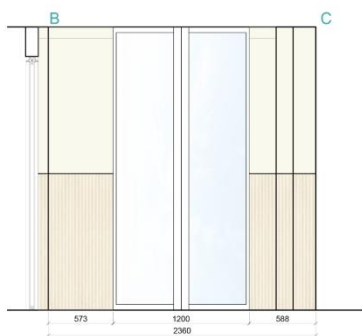

4 istabu dzīvoklis - TIPS 1; 1A

NOTINUMI – VANNAS ISTABA