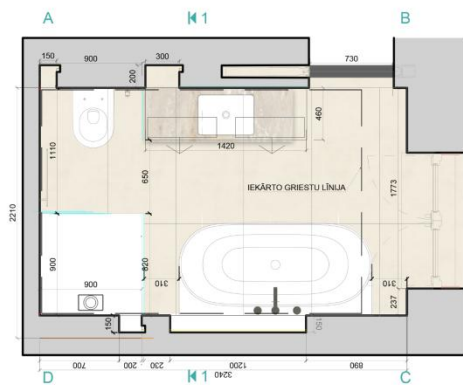

4 istabu dzīvoklis - TIPS 1; 1A

NOTINUMI – VANNAS ISTABA