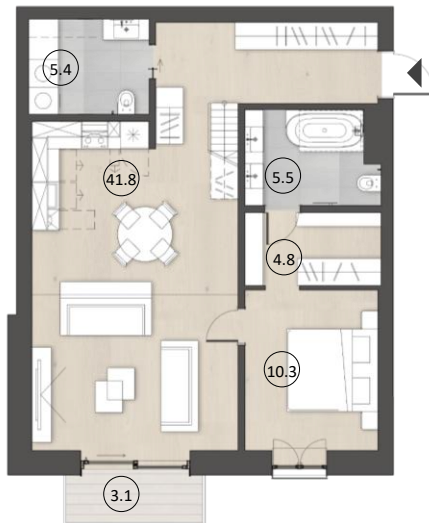

3 istabu dzīvoklis - TIPS 5A

4. STĀVS, DZĪVOKLIS 39

DZĪVOKĻA KOPĒJĀ PLATĪBA **80.6m²**

DZĪVOKĻA NR.	39
STĀVS	4
ISTABAS	3
DZĪVOJAMĀ PLATĪBA	77.5
BALKONS	3.1
KOPĒJĀ PLATĪBA	80.6

ANTRESOLA STĀVA PLĀNS

TELPA	m²
DZĪVOJAMĀ ISTABA AR VIRTUVI UN GAITENI	41.8
GUĻAMISTABA	10.3
GARDEROBE	4.8
VANNASI STABA	5.5
SANITĀRTEHNISKĀ TELPA	5.4
ANTRESOLA STĀVS	9.7
BALKONS	3.1