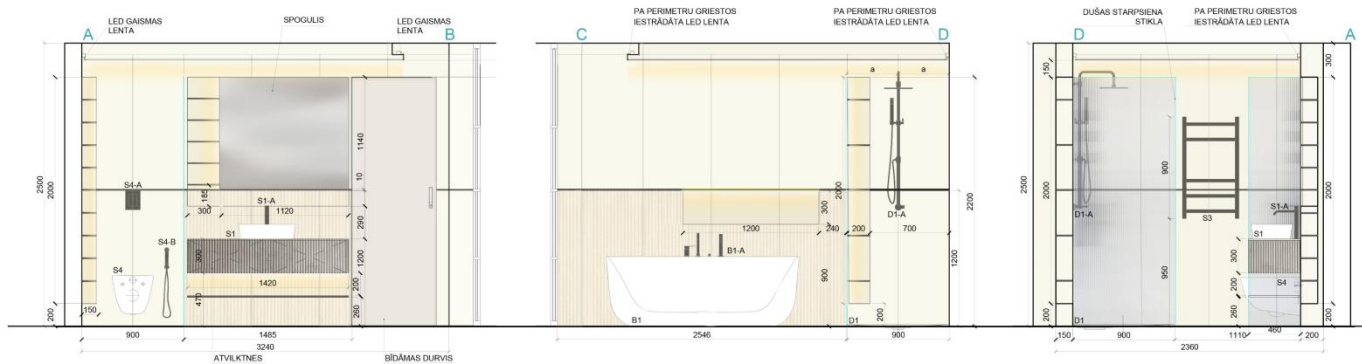

4 istabu dzīvoklis - TIPS 1; 1A

NOTINUMI – VANNAS ISTABA