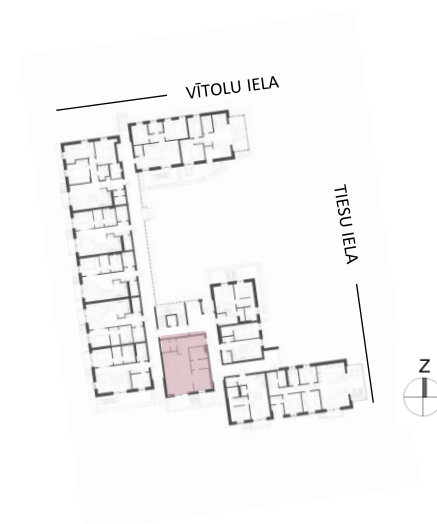

TELPA	m²
DZĪVOJAMĀ ISTABA AR VIRTUVI UN GAITENI	41.8
GUĻAMISTABA	10.3
GARDEROBE	4.8
VANNASISTABA	5.5
SAIMNIECĪBAS TELPA	5.4
TERASE	15.8