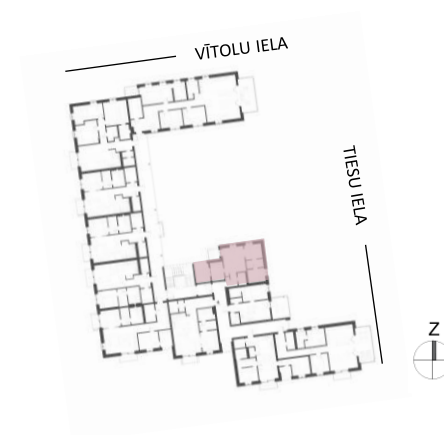

TELPA	m²
DZĪVOJAMĀ ISTABA AR UN GAITENI	20.7
VIRTUVE	6.7
GUĻAMISTABA	7.4
GARDEROBE	4.4
SANMEZGLS	3.1
VANNAS ISTABA	7.3
VERANDA	7.8
BALKONS	3.8