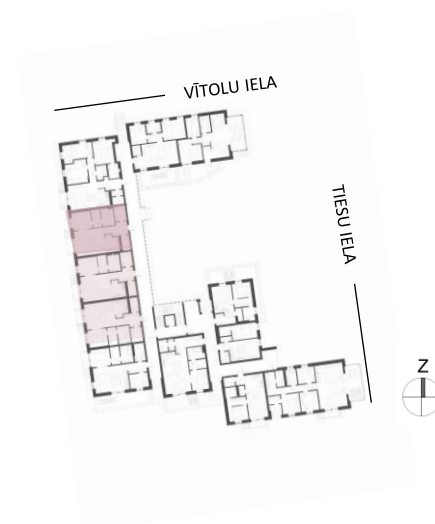

TELPA	m²
DZĪVOJAMĀ ISTABA AR VIRTUVI UN GAITENI	37.1
GUĻAMISTABA	9.9
GARDEROBE	4.9
SANMEZGLS	6.1
SANMEZGLS	3.3
SAIMNIECĪBAS TELPA	5.1
BALKONS	2.8