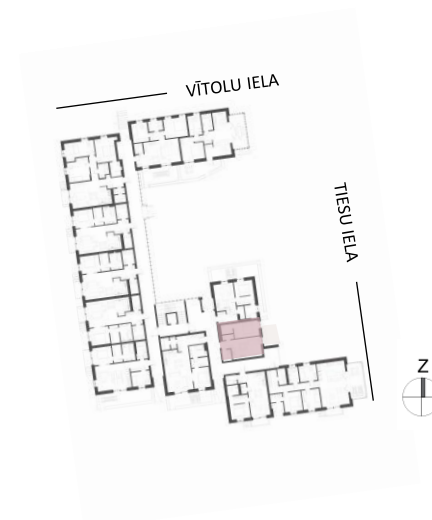

2 istabu dzīvoklis - TIPS 7

1. STĀVS, DZĪVOKLIS 8

DZĪVOKĻA KOPEJĀ PLATĪBA **49.3m²**

DZĪVOKĻA NR.	8
STĀVS	1
VERANDA	-
TERASE	9.8
ISTABAS	2
DZĪVOJAMĀ PLATĪBA	39.5
KOPEJĀ PLATĪBA	49.3

TELPA	m ²
DZĪVOJAMĀ ISTABA AR VIRTUVI UN GAIENI	19.9
GUĻAMISTABA	11.4
SAIMNIECĪBAS TELPA	5.2
SANITĀRTEHNISKĀ TELPA	1.7
TERASE	9.8