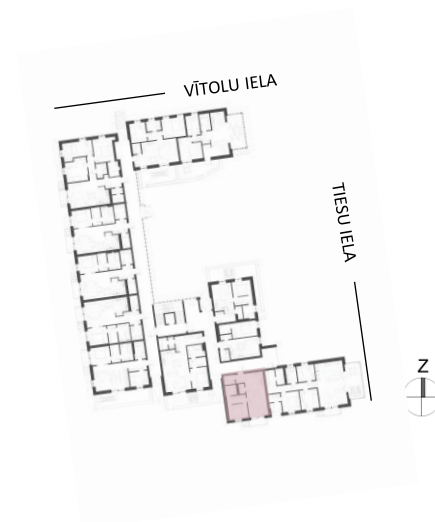

2 istabu dzīvoklis - TIPS 9.1

3. STĀVS, DZĪVOKLIS 31

DZĪVOKĻA KOPĒJĀ PLATĪBA **52.0m²**

DZĪVOKĻA NR.	20	31
STĀVS	2	3
BALKONS	3.1	2.8
ISTABAS	2	2
DZĪVOJAMĀ PLATĪBA	49.2	49.2
KOPĒJĀ PLATĪBA	52.3	52.0

TELPA	m ²
DZĪVOJAMĀ ISTABA AR VIRTUVI UN GAITENI	27.4
GUĻAMISTABA	13.3
VANNAS ISTABA	6.8
SAIMNIECĪBAS TELPA	1.7
BALKONS	2.8