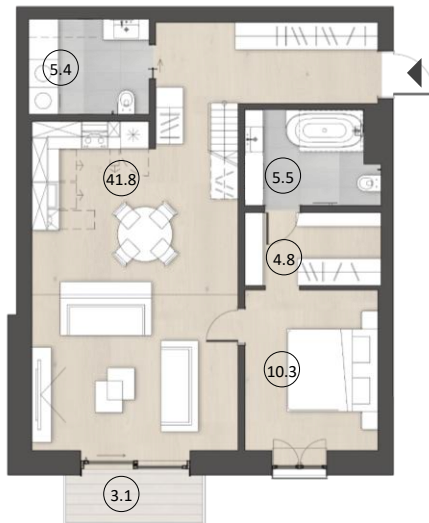

LIEPĀJA, VĪTOLU IEĻA 13

1. STĀVS

DZ. NR.	NOSAUKUMS	M2
43	Dzīvoklis	78.5
44	Dzīvoklis	87.5
1	Dzīvoklis	99.4
2	Dzīvoklis	69.7
3	Dzīvoklis	69.7
4	Dzīvoklis	69.4
5	Dzīvoklis	105.1
6	Dzīvoklis	83.4
7	Dzīvoklis	65.5
8	Dzīvoklis	49.0
9	Dzīvoklis	51.8
10	Dzīvoklis	114.4

4. STĀVS

DZ. NR.	NOSAUKUMS	M2
33	Dzīvoklis	149.9
34	Dzīvoklis	98.6
35	Dzīvoklis	66.1
36	Dzīvoklis	66.1
37	Dzīvoklis	66.1
38	Dzīvoklis	82.2
39	Dzīvoklis	70.7
40	Dzīvoklis	114.3
41	Dzīvoklis	51.8
42	Dzīvoklis	94.7

2 istabu dzīvoklis - TIPS 5

2.STĀVS, DZĪVOKLIS

DZĪVOKĻA KOPĒJĀ PLATĪBA **70.4m²**

DZĪVOKĻA NR.	17	28
STĀVS	2	3
BALKONS	2.8	3.1
ISTABAS	2	2
DZĪVOJAMĀ PLATĪBA	67.6	67.6
KOPĒJĀ PLATĪBA	70.4	70.7

TELPA	m ²
DZĪVOJAMĀ ISTABA AR VIRTUVI UN GAITENI	41.8
GUĻAMISTABA	10.3
GARDEROBE	4.8
VANNASISTABA	5.5
SAIMNIECĪBAS TELPA	5.4
TERASE	15.8

3 istabu dzīvoklis - TIPS 5A

4. STĀVS, DZĪVOKLIS 39

DZĪVOKĻA KOPĒJĀ PLATĪBA **80.6m²**

DZĪVOKĻA NR.	39
STĀVS	4
ISTABAS	3
DZĪVOJAMĀ PLATĪBA	77.5
BALKONS	3.1
KOPĒJĀ PLATĪBA	80.6

ANTRESOLA STĀVA PLĀNS

TELPA	m ²
DZĪVOJAMĀ ISTABA AR VIRTUVI UN GAITENI	41.8
GUĻAMISTABA	10.3
GARDEROBE	4.8
VANNASI STABA	5.5
SANITĀRTEHNISKĀ TELPA	5.4
ANTRESOLA STĀVS	9.7
BALKONS	3.1