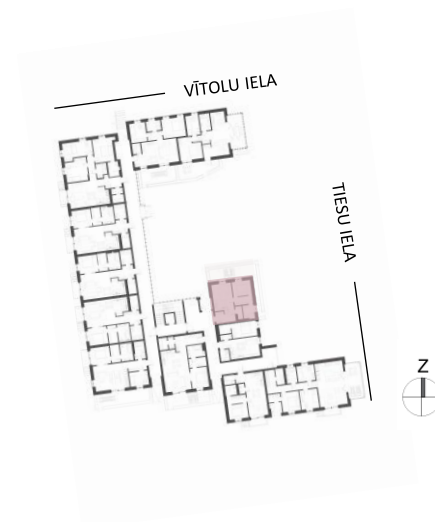

2 istabu dzīvoklis - TIPS 6

1. STĀVS, DZĪVOKLIS 7

DZĪVOKĻA KOPĒJĀ PLATĪBA **66.0m²**

DZĪVOKĻA NR.	7
STĀVS	1

ISTABAS	2
DZĪVOJAMĀ PLATĪBA	43.2
TERASE	22.8
KOPĒJĀ PLATĪBA	66.0

TELPA	m ²
DZĪVOJAMĀ ISTABA AR VIRTUVI UN GAITENI	22.8
GUĻAMISTABA	13.3
SANITĀRTEHNISKĀ TELPA	7.1
TERASE	22.8