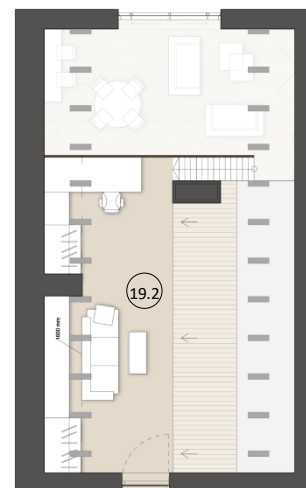

4 istabu dzīvoklis - TIPS 8A

4. STĀVS, DZĪVOKLIS 40

DZĪVOKĻA KOPĒJĀ PLATĪBA 133.5m²

DZĪVOKĻA NR.	40
STĀVS	4
ISTABAS	4
DZĪVOJAMĀ PLATĪBA	119.1
BALKONS	14.4
KOPĒJĀ PLATĪBA	133.5

ANTRESOLA STĀVA PLĀNS