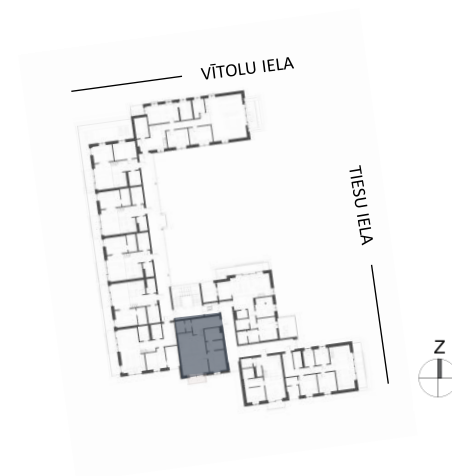

3 istabu dzīvoklis - TIPS 5A

4. STĀVS, DZĪVOKLIS 39

DZĪVOKĻA KOPĒJĀ PLATĪBA **80.6m²**

DZĪVOKĻA NR.	39
STĀVS	4
ISTABAS	3
DZĪVOJAMĀ PLATĪBA	77.5
BALKONS	3.1
KOPĒJĀ PLATĪBA	80.6

ANTRESOLA STĀVA PLĀNS

TELPA	m ²
DZĪVOJAMĀ ISTABA AR VIRTUVI UN GAITENI	41.8
GUĻAMISTABA	10.3
GARDEROBE	4.8
VANNASI STABA	5.5
SANITĀRTEHNISKĀ TELPA	5.4
ANTRESOLA STĀVS	9.7
BALKONS	3.1

2 istabu dzīvoklis - TIPS 6

1. STĀVS, DZĪVOKLIS 7

DZĪVOKĻA KOPĒJĀ PLATĪBA **66.0m²**

DZĪVOKĻA NR.	7
STĀVS	1

ISTABAS	2
DZĪVOJAMĀ PLATĪBA	43.2
TERASE	22.8
KOPĒJĀ PLATĪBA	66.0

TELPA	m ²
DZĪVOJAMĀ ISTABA AR VIRTUVI UN GAITENI	22.8
GUĻAMISTABA	13.3
SANITĀRTEHNISKĀ TELPA	7.1
TERASE	22.8