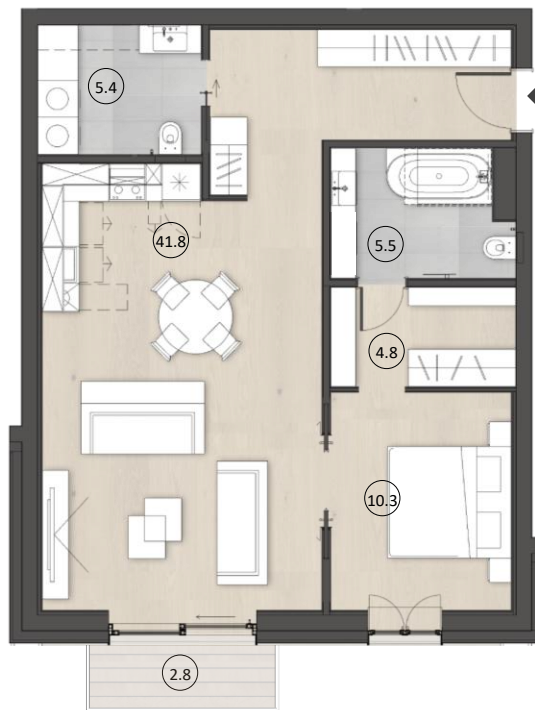

DZĪVOKĻA NR.	6
STĀVS	1
TERASE	15.8
ISTABAS	2
DZĪVOJAMĀ PLATĪBA	67.8
KOPĒJĀ PLATĪBA	83.6

TELPA	m ²
DZĪVOJAMĀ ISTABA AR VIRTUVI UN GAITENI	41.8
GUĻAMISTABA	10.3
GARDEROBE	4.8
VANNASISTABA	5.5
SAIMNIECĪBAS TELPA	5.4
TERASE	15.8

2 istabu dzīvoklis - TIPS 5

2.STĀVS, DZĪVOKLIS

DZĪVOKĻA KOPĒJĀ PLATĪBA **70.4m²**

DZĪVOKĻA NR.	17	28
STĀVS	2	3
BALKONS	2.8	3.1
ISTABAS	2	2
DZĪVOJAMĀ PLATĪBA	67.6	67.6
KOPĒJĀ PLATĪBA	70.4	70.7

TELPA	m ²
DZĪVOJAMĀ ISTABA AR VIRTUVI UN GAITENI	41.8
GUĻAMISTABA	10.3
GARDEROBE	4.8
VANNASISTABA	5.5
SAIMNIECĪBAS TELPA	5.4
TERASE	15.8