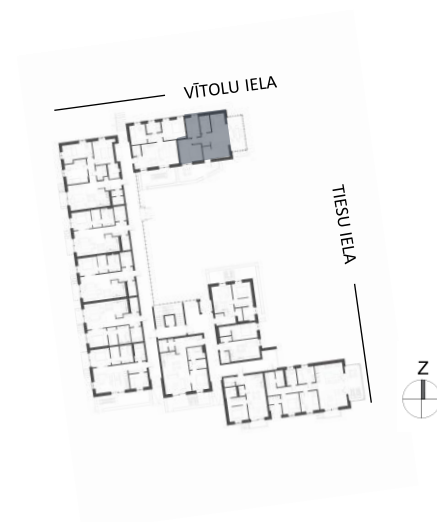

3 istabu dzīvoklis - TIPS 12

1. STĀVS, DZĪVOKLIS 44

DZĪVOKĻA KOPĒJĀ PLATĪBA **87.5m²**

DZĪVOKĻA NR.	44
STĀVS	1
ISTABAS	3
DZĪVOJAMĀ PLATĪBA	70.7
TERASE	16.8
KOPĒJĀ PLATĪBA	87.5

TELPA	m ²
DZĪVOJAMĀ ISTABA AR VIRTUVI	29.1
GUĻAMISTABA	13.7
GUĻAMISTABA	7.8
SANMEZGLS	5.1
VERANDA	15.0
TERASE	16.8