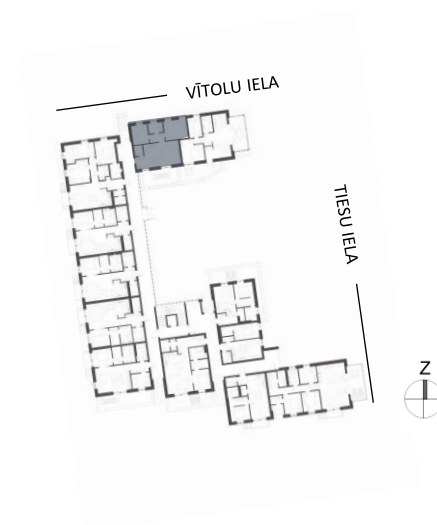

ANTRESOLA STĀVA PLĀNS

3 istabu dzīvoklis - TIPS 11

1. STĀVS, DZĪVOKLIS 43

DZĪVOKĻA KOPĒJĀ PLATĪBA **78.5m²**

DZĪVOKĻA NR.	43
STĀVS	1
ISTABAS	3
DZĪVOJAMĀ PLATĪBA	61.9
TERASE	16.6
KOPĒJĀ PLATĪBA	78.5

TELPA	m ²
DZĪVOJAMĀ ISTABA AR VIRTUVI	32.5
GUĻAMISTABA	13.3
GUĻAMISTABA	9.1
VANNAS ISTABA	4.4
SAIMNIECĪBAS TELPA	2.6
TERASE	16.6