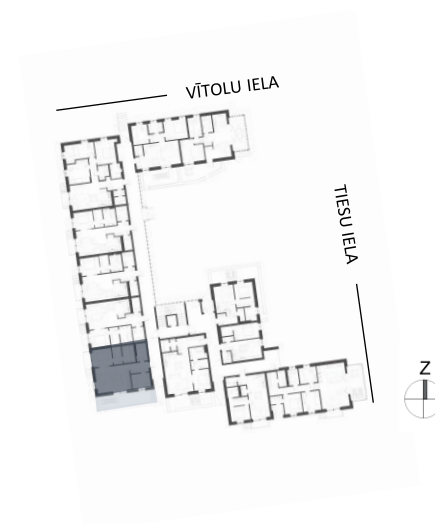

3 istabu dzīvoklis - TIPS 4

1. STĀVS, DZĪVOKLIS 5

DZĪVOKĻA KOPĒJĀ PLATĪBA **105.1m²**

DZĪVOKĻA NR.	5
STĀVS	1
ISTABAS	3
DZĪVOJAMĀ PLATĪBA	80.9
TERASE	19.6
BALKONS	3.1
TERASE	21.1
KOPĒJĀ PLATĪBA	105.1

TELPA	m ²
DZĪVOJAMĀ ISTABA AR GAITENI UN VIRTUVI	32.2
GUĻAMISTABA	9.9
GUĻAMISTABA	9.9
GARDEROBE	4.9
SANMEZGLS	6.1
SANMEZGLS	5.6
PALĪGTELPA	5.7
TERASE	21.1
BALKONS	3.1

3 istabu dzīvoklis - TIPS 4.1

2. STĀVS, DZĪVOKLIS 16

DZĪVOKĻA KOPĒJĀ PLATĪBA **88.8m²**

DZĪVOKĻA NR.	16	27
STĀVS	2	3
ISTABAS	3	3
DZĪVOJAMĀ PLATĪBA	82.9	82.9
BALKONS	5.9	6.2
KOPĒJĀ PLATĪBA	88.8	89.1

TELPA	m ²
DZĪVOJAMĀ ISTABA AR VIRTUVI	25.5
GAITENIS	14.9
GUĻAMISTABA	9.9
GUĻAMISTABA	10.0
GARDEROBE	6.0
GARDEROBE	4.9
SANMEZGLS	6.1
SANMEZGLS	5.6
BALKONS	3.1
BALKONS	2.8