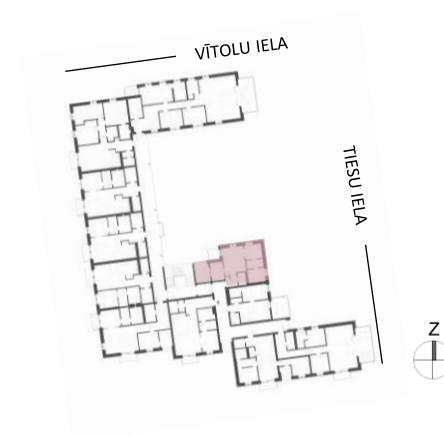

2 istabu dzīvoklis - TIPS 6.1

2. STĀVS, DZĪVOKLIS 18

DZĪVOKĻA KOPĒJĀ PLATĪBA **61.2m²**

DZĪVOKĻA NR.	18	29
STĀVS	2	3
ISTABAS	2	2
DZĪVOJAMĀ PLATĪBA	57.4	57.4
BALKONS	3.8	4.4
KOPĒJĀ PLATĪBA	61.2	61.8

TELPA	m ²
DZĪVOJAMĀ ISTABA AR UN GAITENI	20.7
VIRTUVE	6.7
GUĻAMISTABA	7.4
GARDEROBE	4.4
SANMEZGLS	3.1
VANNAS ISTABA	7.3
VERANDA	7.8
BALKONS	3.8