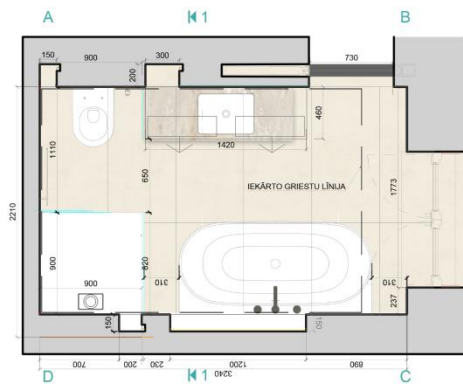

5 istabu dzīvoklis - TIPS 1A

4. STĀVS, DZĪVOKLIS 33

DZĪVOKĻA KOPĒJĀ PLATĪBA **190.7m²**

DZĪVOKĻA NR.	33
STĀVS	4
ISTABAS	5
DZĪVOJAMĀ PLATĪBA	173.2
BALKONS	17.5
KOPĒJĀ PLATĪBA	190.7

ANTRESOLA STĀVA PLĀNS

TELPA	m ²
DZĪVOJAMĀ ISTABA AR VIRTUVI	46.9
GAITENIS	26.2
GUĻAMISTABA	10.9
GUĻAMISTABA	11.4
GUĻAMISTABA	17.2
VANNAS ISTABA	6.7
SANMEZGLS	5.4
SAIMNIECĪBAS TELPA	7.9
ANTRESOLA STĀVS	40.8
BALKONS	3.6
BALKONS	13.9

4 istabu dzīvoklis - TIPS 1; 1A

NOTINUMI – VANNAS ISTABA

5 istabu dzīvoklis - TIPS 1; 1A
VIZUALIZĀCIJAS – VANNAS ISTABA

5 istabu dzīvoklis - TIPS 1; 1A
VIZUALIZĀCIJAS – VANNAS ISTABA

5 istabu dzīvoklis - TIPS 1; 1A
VIZUALIZĀCIJAS – VANNAS ISTABA