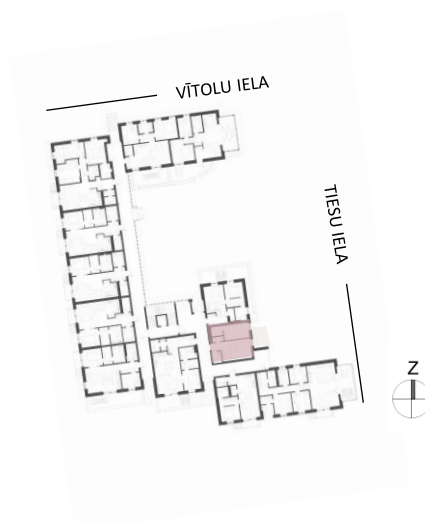

TELPA	m²
DZĪVOJAMĀ ISTABA AR VIRTUVI UN GAIENI	19.9
GUĻAMISTABA	11.4
SAIMNIECĪBAS TELPA	5.2
SANITĀRTEHNISKĀ TELPA	1.7
VERANDA	10.7