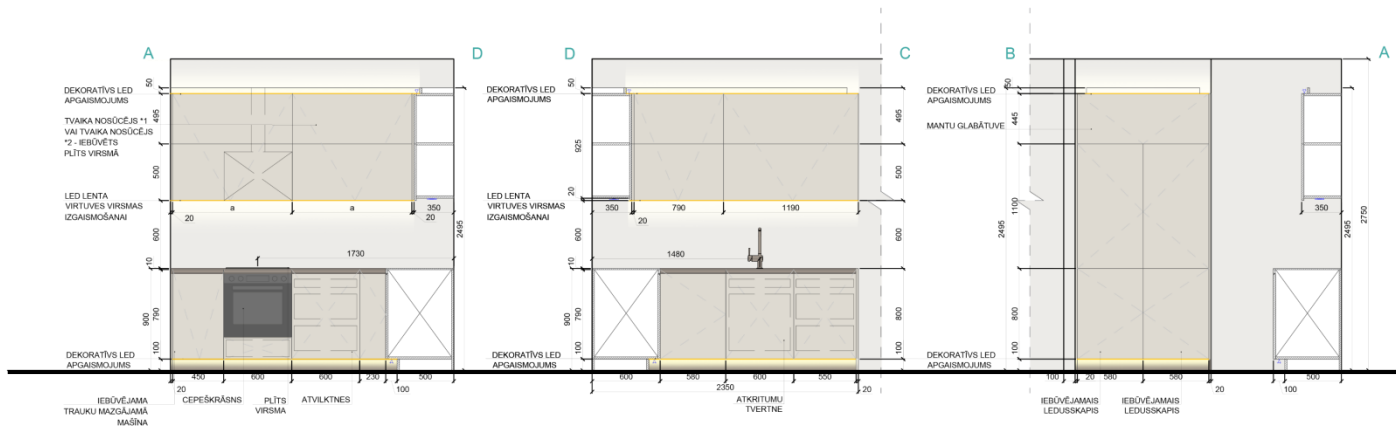

4 istabu dzīvoklis - TIPS 2
KONCEPTS 1
NOTINUMI – VIRTUVE