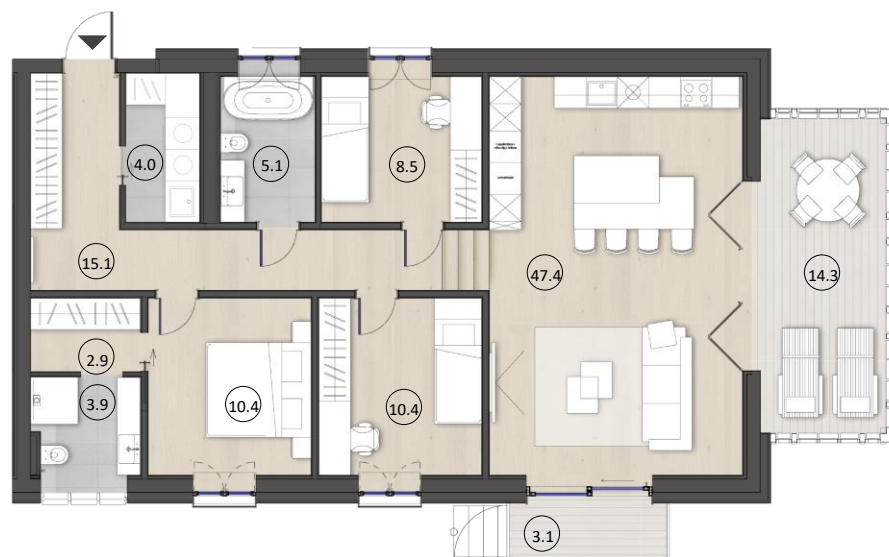

4 istabu dzīvoklis - TIPS 10

1. STĀVS, DZĪVOKLIS 10

DZĪVOKĻA KOPEJĀ PLATĪBA **114.4m²**

DZĪVOKĻA NR.	10	21	32
STĀVS	1	2	3
VERANDA	14.3	14.3	13.2
BALKONS	3.1	3.1	3.1
ISTABAS	4	4	4
DZĪVOJAMĀ PLATĪBA	111.3	111.3	96.6
KOPEJĀ PLATĪBA	114.4	114.4	112.9