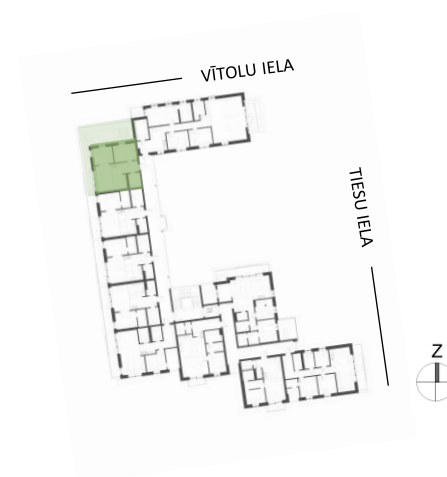

4 istabu dzīvoklis - TIPS 2A

4. STĀVS, DZĪVOKLIS 34

DZĪVOKĻA KOPEJĀ PLATĪBA 112.3m²

DZĪVOKĻA NR.	34
STĀVS	4
ISTABAS	4
DZĪVOJAMĀ PLATĪBA	67.9
BALKONS	44.4
KOPĒJĀ PLATĪBA	112.3

TELPA	m²
DZĪVOJAMĀ ISTABA AR VIRTUVI UN GAITENI	27.7
GUĻAMISTABA	10.0
GUĻAMISTABA	11.4
SANMEZGLS	5.1
ANTRESOLA STĀVS	13.7
BALKONS	44.4