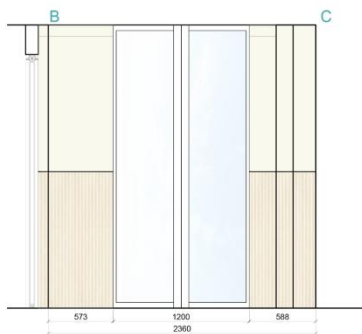

5 istabu dzīvoklis - TIPS 1A

4. STĀVS, DZĪVOKLIS 33

DZĪVOKĻA KOPĒJĀ PLATĪBA **190.7m²**

DZĪVOKĻA NR.	33
STĀVS	4
ISTABAS	5
DZĪVOJAMĀ PLATĪBA	173.2
BALKONS	17.5
KOPĒJĀ PLATĪBA	190.7

ANTRESOLA STĀVA PLĀNS

TELPA	m ²
DZĪVOJAMĀ ISTABA AR VIRTUVI	46.9
GAITENIS	26.2
GUĻAMISTABA	10.9
GUĻAMISTABA	11.4
GUĻAMISTABA	17.2
VANNAS ISTABA	6.7
SANMEZGLS	5.4
SAIMNIECĪBAS TELPA	7.9
ANTRESOLA STĀVS	40.8
BALKONS	3.6
BALKONS	13.9

4 istabu dzīvoklis - TIPS 1; 1A

NOTINUMI – VANNAS ISTABA

5 istabu dzīvoklis - TIPS 1; 1A
VIZUALIZĀCIJAS – VANNAS ISTABA

5 istabu dzīvoklis - TIPS 1; 1A
VIZUALIZĀCIJAS – VANNAS ISTABA

5 istabu dzīvoklis - TIPS 1; 1A
VIZUALIZĀCIJAS – VANNAS ISTABA