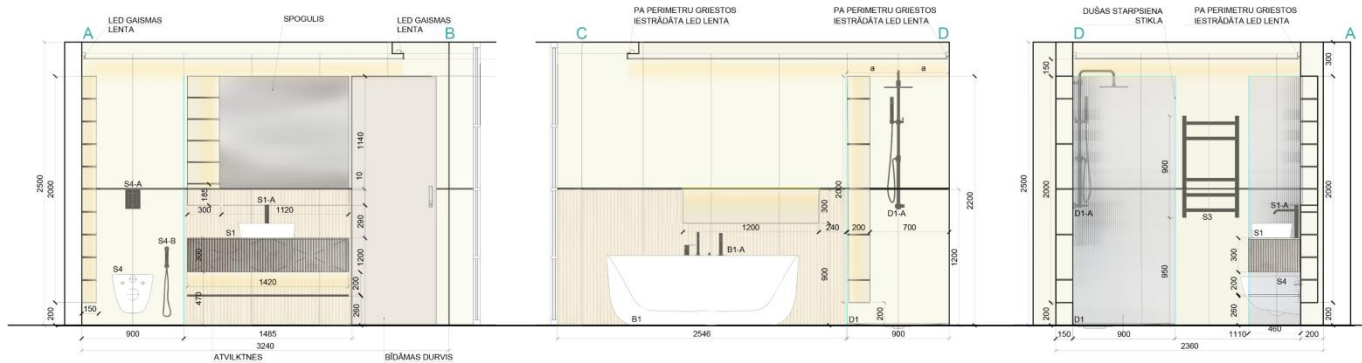

5 istabu dzīvoklis - TIPS 1A

4. STĀVS, DZĪVOKLIS 33

DZĪVOKĻA KOPĒJĀ PLATĪBA **190.7m²**

DZĪVOKĻA NR.	33
STĀVS	4
ISTABAS	5
DZĪVOJAMĀ PLATĪBA	173.2
BALKONS	17.5
KOPĒJĀ PLATĪBA	190.7

ANTRESOLA STĀVA PLĀNS

TELPA	m ²
DZĪVOJAMĀ ISTABA AR VIRTUVI	46.9
GAITENIS	26.2
GUĻAMISTABA	10.9
GUĻAMISTABA	11.4
GUĻAMISTABA	17.2
VANNAS ISTABA	6.7
SANMEZGLS	5.4
SAIMNIECĪBAS TELPA	7.9
ANTRESOLA STĀVS	40.8
BALKONS	3.6
BALKONS	13.9

4 istabu dzīvoklis - TIPS 1; 1A

NOTINUMI – VANNAS ISTABA

5 istabu dzīvoklis - TIPS 1; 1A
VIZUALIZĀCIJAS – VANNAS ISTABA

5 istabu dzīvoklis - TIPS 1; 1A
VIZUALIZĀCIJAS – VANNAS ISTABA

5 istabu dzīvoklis - TIPS 1; 1A
VIZUALIZĀCIJAS – VANNAS ISTABA