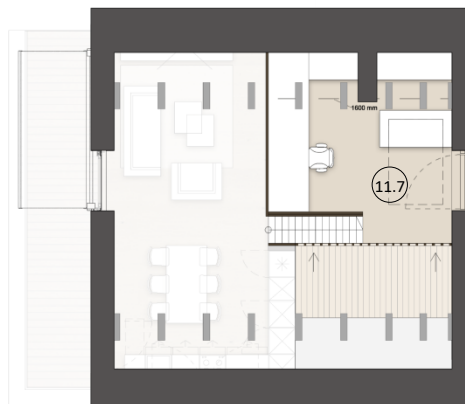

3 istabu dzīvoklis - TIPS 4A

4. STĀVS, DZĪVOKLIS 38

DZĪVOKĻA KOPĒJĀ PLATĪBA **93.9m²**

DZĪVOKĻA NR.	38
STĀVS	4
ISTABAS	3
DZĪVOJAMĀ PLATĪBA	82.3
BALKONS	11.6
KOPĒJĀ PLATĪBA	93.9

ANTRESOLA STĀVA PLĀNS

TELPA	m²
DZĪVOJAMĀ ISTABA AR VIRTUVI	27.7
GAITENIS	15.6
GUĻAMISTABA	10.9
GARDEROBE	7.4
SANMEZGLS	4.5
SANMEZGLS	4.6
ANTRESOLA STĀVS	11.7
BALKONS	11.6