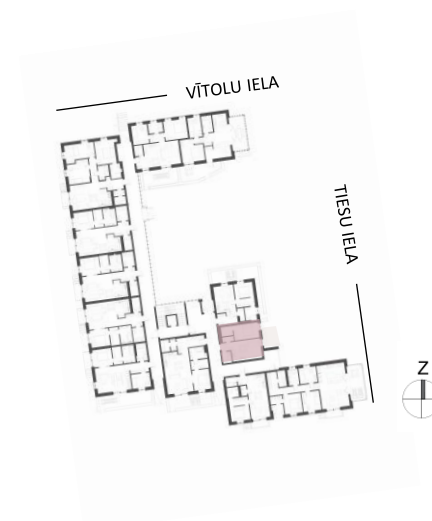

TELPA	m²
DZĪVOJAMĀ ISTABA AR VIRTUVI UN GAIENI	19.9
GUĻAMISTABA	11.4
SANMEZGLS	3.2
SANMEZGLS	1.7
SAIMNIECĪBAS TELPA	3.0
TERASE	9.8