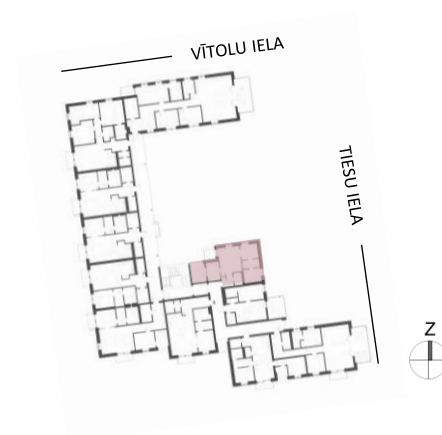

2 istabu dzīvoklis - TIPS 6.1

2. STĀVS, DZĪVOKLIS 18

DZĪVOKĻA KOPEJĀ PLATĪBA **61.2m²**

DZĪVOKĻA NR.	18	29
STĀVS	2	3
ISTABAS	2	2
DZĪVOJAMĀ PLATĪBA	57.4	57.4
BALKONS	3.8	4.4
KOPEJĀ PLATĪBA	61.2	61.8

TELPA	m ²
DZĪVOJAMĀ ISTABA AR UN GAITENI	20.7
VIRTUVE	6.7
GUĻAMISTABA	7.4
GARDEROBE	4.4
SANMEZGLS	3.1
VANNAS ISTABA	7.3
VERANDA	7.8
BALKONS	3.8