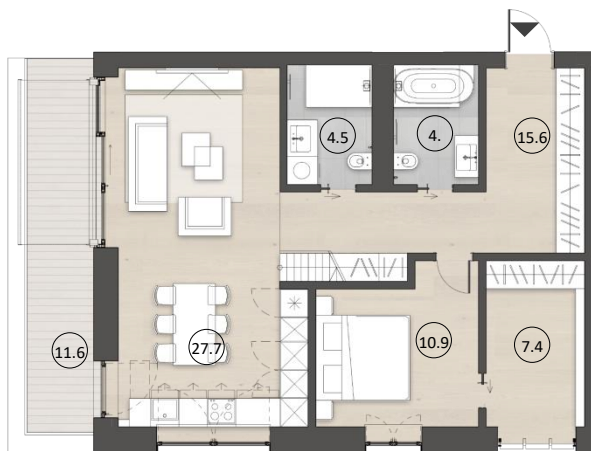

3 istabu dzīvoklis - TIPS 4

1. STĀVS, DZĪVOKLIS 5

DZĪVOKĻA KOPĒJĀ PLATĪBA **105.1m²**

DZĪVOKĻA NR.	5
STĀVS	1
ISTABAS	3
DZĪVOJAMĀ PLATĪBA	80.9
TERASE	19.6
BALKONS	3.1
TERASE	21.1
KOPĒJĀ PLATĪBA	105.1

TELPA	m ²
DZĪVOJAMĀ ISTABA AR GAITENI UN VIRTUVI	32.2
GUĻAMISTABA	9.9
GUĻAMISTABA	9.9
GARDEROBE	4.9
SANMEZGLS	6.1
SANMEZGLS	5.6
PALĪGTELPA	5.7
TERASE	21.1
BALKONS	3.1

3 istabu dzīvoklis - TIPS 4.1

2. STĀVS, DZĪVOKLIS 16

DZĪVOKĻA KOPĒJĀ PLATĪBA **88.8m²**

DZĪVOKĻA NR.	16	27
STĀVS	2	3
ISTABAS	3	3
DZĪVOJAMĀ PLATĪBA	82.9	82.9
BALKONS	5.9	6.2
KOPĒJĀ PLATĪBA	88.8	89.1

TELPA	m ²
DZĪVOJAMĀ ISTABA AR VIRTUVI	25.5
GAITENIS	14.9
GUĻAMISTABA	9.9
GUĻAMISTABA	10.0
GARDEROBE	6.0
GARDEROBE	4.9
SANMEZGLS	6.1
SANMEZGLS	5.6
BALKONS	3.1
BALKONS	2.8

3 istabu dzīvoklis - TIPS 4A

4. STĀVS, DZĪVOKLIS 38

DZĪVOKĻA KOPĒJĀ PLATĪBA **93.9m²**

DZĪVOKĻA NR.	38
STĀVS	4
ISTABAS	3
DZĪVOJAMĀ PLATĪBA	82.3
BALKONS	11.6
KOPĒJĀ PLATĪBA	93.9

ANTRESOLA STĀVA PLĀNS

TELPA	m ²
DZĪVOJAMĀ ISTABA AR VIRTUVI	27.7
GAITENIS	15.6
GUĻAMISTABA	10.9
GARDEROBE	7.4
SANMEZGLS	4.5
SANMEZGLS	4.6
ANTRESOLA STĀVS	11.7
BALKONS	11.6