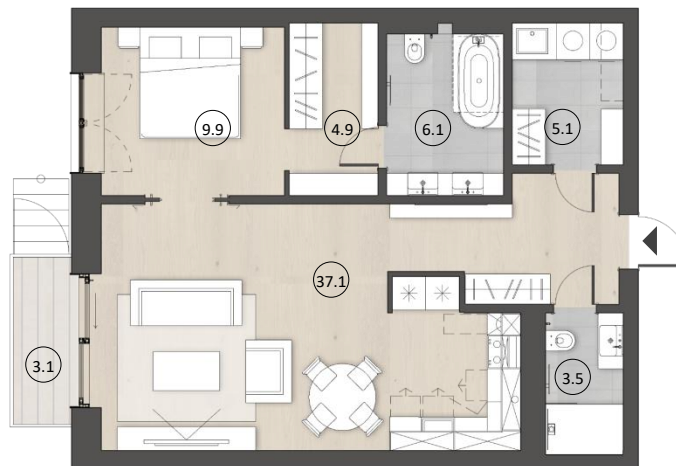

TELPA	m ²
DZĪVOJAMĀ ISTABA AR VIRTUVI UN GAITENI	40.3
ĢUĻAMISTABA	14.2
ĢUĻAMISTABA	14.3
ĢUĻAMISTABA	16.6
VANNAS ISTABA	4.7
SANMEZGLS	4.1
SANMEZGLS	2.0
SAIMNIECĪBAS TELPA	2.8
BALKONS	3.1

4 istabu dzīvoklis - TIPS 2
KONCEPTS 1
VIZUALIZĀCIJAS – VIRTUVE

4 istabu dzīvoklis - TIPS 2A

4. STĀVS, DZĪVOKLIS 34

DZĪVOKĻA KOPĒJĀ PLATĪBA **112.3m²**

DZĪVOKĻA NR.	34
STĀVS	4
ISTABAS	4
DZĪVOJAMĀ PLATĪBA	67.9
BALKONS	44.4
KOPĒJĀ PLATĪBA	112.3

ANTRESOLA STĀVA PLĀNS

TELPA	m ²
DZĪVOJAMĀ ISTABA AR VIRTUVI UN GAITENI	27.7
GUĻAMISTABA	10.0
GUĻAMISTABA	11.4
SANMEZGLS	5.1
ANTRESOLA STĀVS	13.7
BALKONS	44.4

2 istabu dzīvoklis - TIPS 3

1. STĀVS, DZĪVOKLIS 2

DZĪVOKĻA KOPĒJĀ PLATĪBA **69.7m²**

DZĪVOKĻA NR.	2, 3	4	14, 15	13	24, 26	25
STĀVS	1	1	2	2	3	3
DZĪVOJAMĀ PLATĪBA	66.6	66.6	66.6	66.6	66.6	66.6
BALKONS	3.1	2.8	3.1	2.8	3.1	2.8
KOPĒJĀ PLATĪBA	69.7	69.4	69.7	69.4	69.7	69.4

TELPA	m ²
DZĪVOJAMĀ ISTABA AR VIRTUVI UN GAITENI	37.1
GUĻAMISTABA	9.9
GARDEROBE	4.9
SANMEZGLS	6.1
SANMEZGLS	3.5
SAIMNIECĪBAS TELPA	5.1
BALKONS	2.8

3 istabu dzīvoklis - TIPS 3A

4. STĀVS, DZĪVOKLIS 35

DZĪVOKĻA KOPEJĀ PLATĪBA **83.0m²**