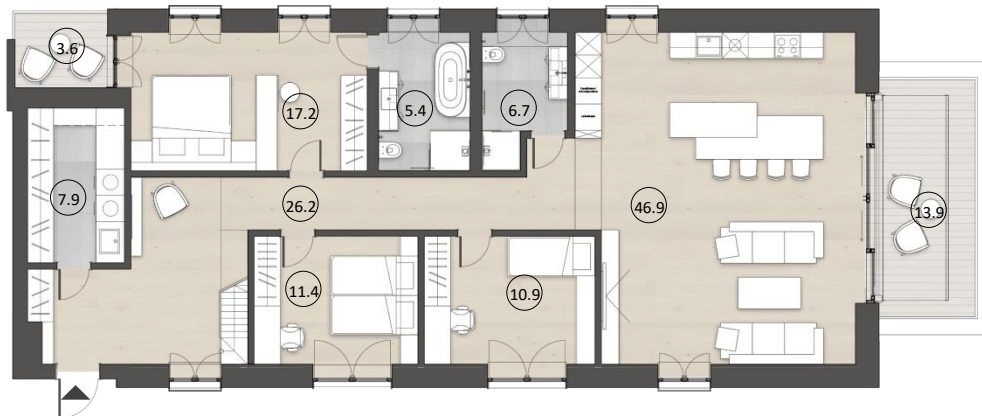

4 istabu dzīvoklis - TIPS 1

2. STĀVS, DZĪVOKLIS 11

DZĪVOKĻA KOPEJĀ PLATĪBA **150.9m²**

DZĪVOKĻA NR.	11	22
STĀVS	2	3
ISTABAS	4	4
DZĪVOJAMĀ PLATĪBA	147.5	147.5
BALKONS	3.4	3.6
KOPEJĀ PLATĪBA	150.9	151.1

TELPA	m ²
DZĪVOJAMĀ ISTABA AR VIRTUVI	46.9
GUĻAMISTABA	11.4
GUĻAMISTABA	11.4
GUĻAMISTABA	17.2
GAITENIS	25.7
VANNAS ISTABA	6.7
SANMEZGLS	5.4
SAIMNIECĪBAS TELPA	7.9
VERANDA	15.0
BALKONS	3.1

5 istabu dzīvoklis - TIPS 1A

4. STĀVS, DZĪVOKLIS 33

DZĪVOKĻA KOPĒJĀ PLATĪBA **190.7m²**

DZĪVOKĻA NR.	33
STĀVS	4
ISTABAS	5
DZĪVOJAMĀ PLATĪBA	173.2
BALKONS	17.5
KOPĒJĀ PLATĪBA	190.7

ANTRESOLA STĀVA PLĀNS

TELPA	m ²
DZĪVOJAMĀ ISTABA AR VIRTUVI	46.9
GAITENIS	26.2
GUĻAMISTABA	10.9
GUĻAMISTABA	11.4
GUĻAMISTABA	17.2
VANNAS ISTABA	6.7
SANMEZGLS	5.4
SAIMNIECĪBAS TELPA	7.9
ANTRESOLA STĀVS	40.8
BALKONS	3.6
BALKONS	13.9