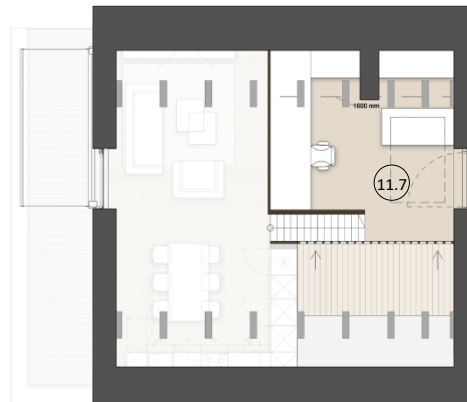

3 istabu dzīvoklis - TIPS 4A

4. STĀVS, DZĪVOKLIS 38

DZĪVOKĻA KOPĒJĀ PLATĪBA **93.9m²**

DZĪVOKĻA NR.	38
STĀVS	4
ISTABAS	3
DZĪVOJAMĀ PLATĪBA	82.3
BALKONS	11.6
KOPĒJĀ PLATĪBA	93.9

ANTRESOLA STĀVA PLĀNS

TELPA	m²
DZĪVOJAMĀ ISTABA AR VIRTUVI	27.7
GAITENIS	15.6
GUĻAMISTABA	10.9
GARDEROBE	7.4
SANMEZGLS	4.5
SANMEZGLS	4.6
ANTRESOLA STĀVS	11.7
BALKONS	11.6