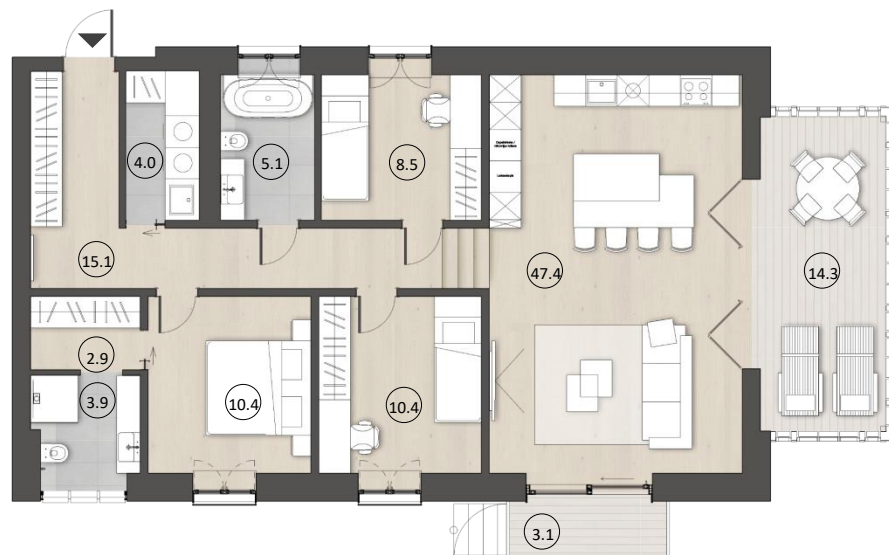

4 istabu dzīvoklis - TIPS 10

1. STĀVS, DZĪVOKLIS 10

DZĪVOKĻA KOPEJĀ PLATĪBA **114.4m²**

DZĪVOKĻA NR.	10	21	32
STĀVS	1	2	3
VERANDA	14.3	14.3	13.2
BALKONS	3.1	3.1	3.1
ISTABAS	4	4	4
DZĪVOJAMĀ PLATĪBA	111.3	111.3	96.6
KOPEJĀ PLATĪBA	114.4	114.4	112.9