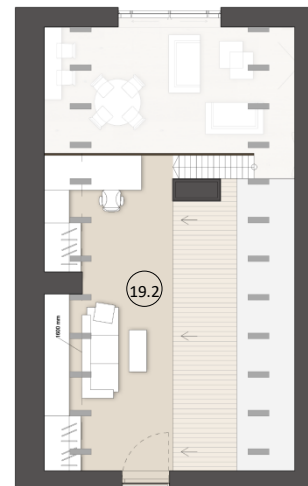

4 istabu dzīvoklis - TIPS 8A

4. STĀVS, DZĪVOKLIS 40

DZĪVOKĻA KOPĒJĀ PLATĪBA 133.5m²

DZĪVOKĻA NR.	40
STĀVS	4
ISTABAS	4
DZĪVOJAMĀ PLATĪBA	119.1
BALKONS	14.4
KOPĒJĀ PLATĪBA	133.5

ANTRESOLA STĀVA PLĀNS