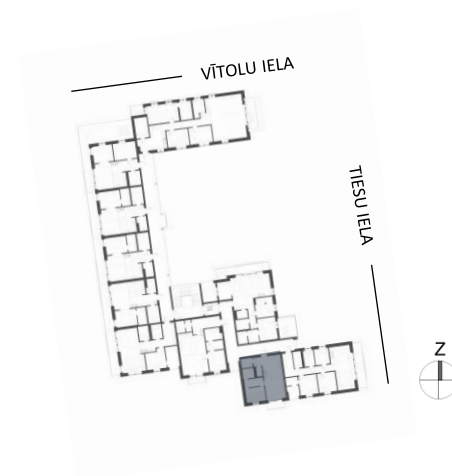

3 istabu dzīvoklis - TIPS 9A

4. STĀVS, DZĪVOKLIS 41

DZĪVOKĻA KOPĒJĀ PLATĪBA **65.4m²**

DZĪVOKĻA NR.	41
STĀVS	4
ISTABAS	3
DZĪVOJAMĀ PLATĪBA	62.3
BALKONS	3.1
KOPĒJĀ PLATĪBA	65.4

ANTRESOLA STĀVA PLĀNS

TELPA	m ²
DZĪVOJAMĀ ISTABA AR VIRTUVI UN GAITENI	27.5
GUĻAMISTABA	13.2
VANNAS ISTABA	3.3
SANMEZGLS	1.7
SAIMNIECĪBAS TELPA	3.0
ANTRESOLA STĀVS	13.6
BALKONS	3.1