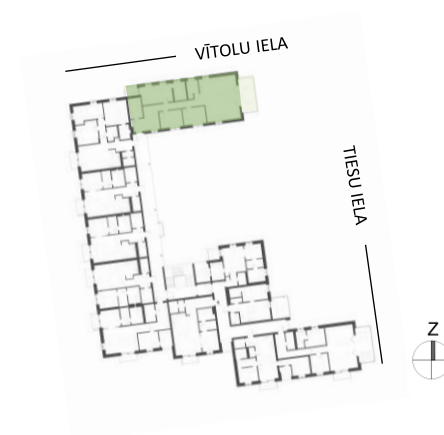

4 istabu dzīvoklis - TIPS 1

2. STĀVS, DZĪVOKLIS 11

DZĪVOKĻA KOPEJĀ PLATĪBA **150.9m²**

DZĪVOKĻA NR.	11	22
STĀVS	2	3
ISTABAS	4	4
DZĪVOJAMĀ PLATĪBA	147.5	147.5
BALKONS	3.4	3.6
KOPEJĀ PLATĪBA	150.9	151.1

TELPA	m ²
DZĪVOJAMĀ ISTABA AR VIRTUVI	46.9
GUĻAMISTABA	11.4
GUĻAMISTABA	11.4
GUĻAMISTABA	17.2
GAITENIS	25.7
VANNAS ISTABA	6.7
SANMEZGLS	5.4
SAIMNIECĪBAS TELPA	7.9
VERANDA	15.0
BALKONS	3.1