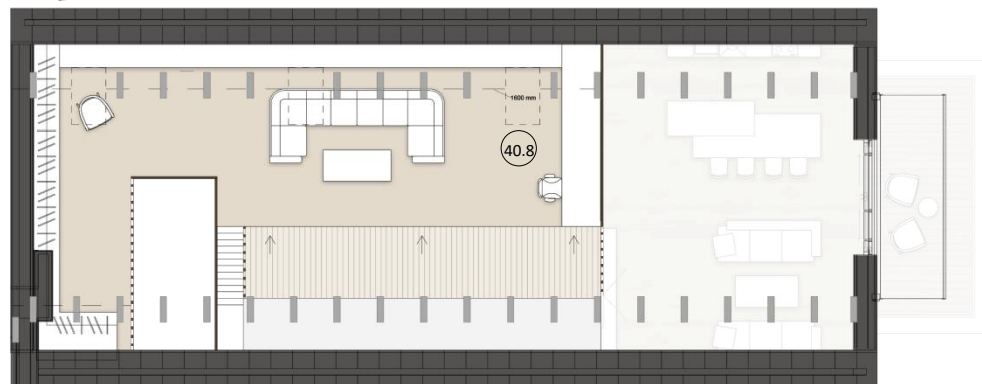

5 istabu dzīvoklis - TIPS 1A

4. STĀVS, DZĪVOKLIS 33

DZĪVOKĻA KOPĒJĀ PLATĪBA **190.7m²**

DZĪVOKĻA NR.	33
STĀVS	4
ISTABAS	5
DZĪVOJAMĀ PLATĪBA	173.2
BALKONS	17.5
KOPĒJĀ PLATĪBA	190.7

ANTRESOLA STĀVA PLĀNS