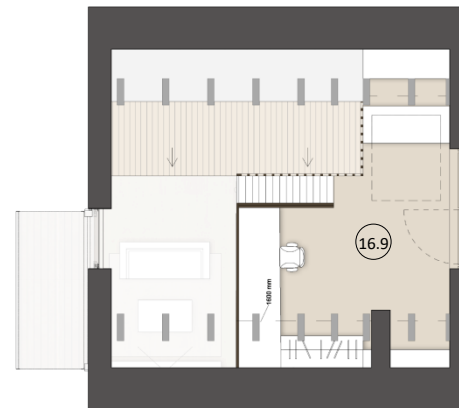

3 istabu dzīvoklis - TIPS 3A

4. STĀVS, DZĪVOKLIS 35

DZĪVOKĻA KOPEJĀ PLATĪBA **83.0m²**

DZĪVOKĻA NR.	35	36	37
STĀVS	4	4	4

ISTABAS	3
DZĪVOJAMĀ PLATĪBA	71.3
BALKONS	11.7
KOPĒJĀ PLATĪBA	83.0

ANTRESOLA STĀVA PLĀNS

TELPA	m²
DZĪVOJAMĀ ISTABA AR VIRTUVI UN GAITENI	29.1
GUĻAMISTABA	10.7
GARDEROBE	4.8
VANNAS ISTABA	6.0
SANMEZGLS	3.8
ANTRESOLA STĀVS	16.9
BALKONS	11.7