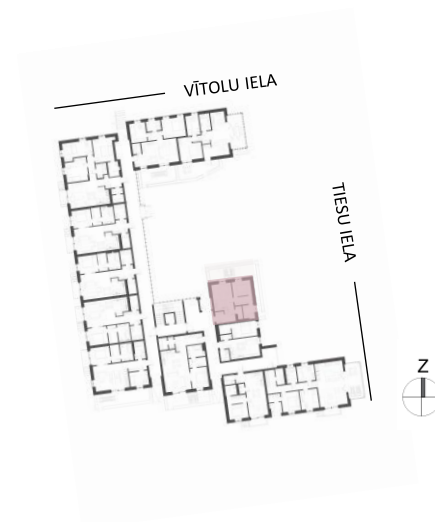

2 istabu dzīvoklis - TIPS 6

1. STĀVS, DZĪVOKLIS 7

DZĪVOKĻA KOPĒJĀ PLATĪBA **65.5m²**

DZĪVOKĻA NR.	7
STĀVS	1

ISTABAS	2
DZĪVOJAMĀ PLATĪBA	42.7
TERASE	22.8
KOPĒJĀ PLATĪBA	65.5

TELPA	m ²
DZĪVOJAMĀ ISTABA AR VIRTUVI UN GAITENI	22.8
GUĻAMISTABA	13.0
SANMEZGLS	4.6
SANMEZGLS	2.3
TERASE	22.8