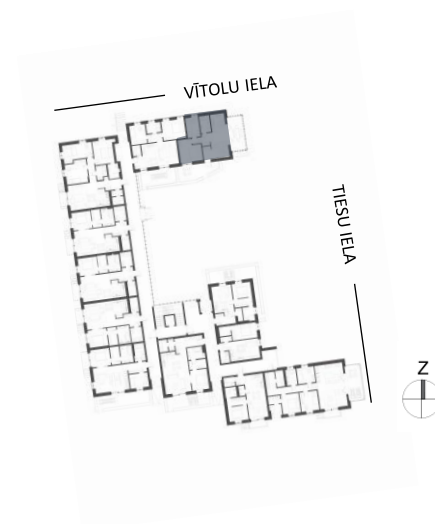

3 istabu dzīvoklis - TIPS 12

1. STĀVS, DZĪVOKLIS 44

DZĪVOKĻA KOPĒJĀ PLATĪBA **87.5m²**

DZĪVOKĻA NR.	44
STĀVS	1
ISTABAS	3
DZĪVOJAMĀ PLATĪBA	70.7
TERASE	16.8
KOPĒJĀ PLATĪBA	87.5

TELPA	m ²
DZĪVOJAMĀ ISTABA AR VIRTUVI	29.1
GUĻAMISTABA	13.7
GUĻAMISTABA	7.8
SANMEZGLS	5.1
VERANDA	15.0
TERASE	16.8