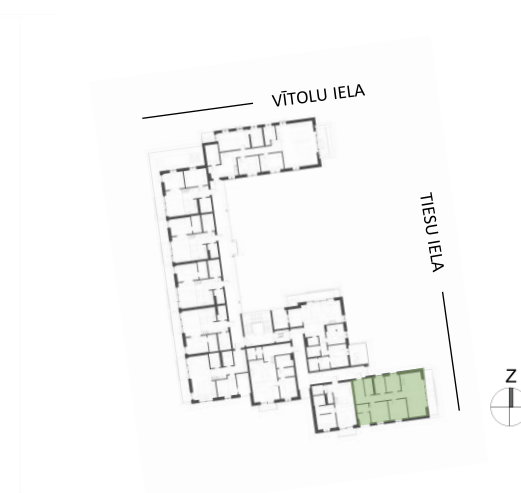

ANTRESOLA STĀVA PLĀNS

3 istabu dzīvoklis - TIPS 11

1. STĀVS, DZĪVOKLIS 43

DZĪVOKĻA KOPĒJĀ PLATĪBA **78.5m²**

DZĪVOKĻA NR.	43
STĀVS	1
ISTABAS	3
DZĪVOJAMĀ PLATĪBA	61.9
TERASE	16.6
KOPĒJĀ PLATĪBA	78.5

TELPA	m ²
DZĪVOJAMĀ ISTABA AR VIRTUVI	32.5
GUĻAMISTABA	13.3
GUĻAMISTABA	9.1
VANNAS ISTABA	4.4
SAIMNIECĪBAS TELPA	2.6
TERASE	16.6